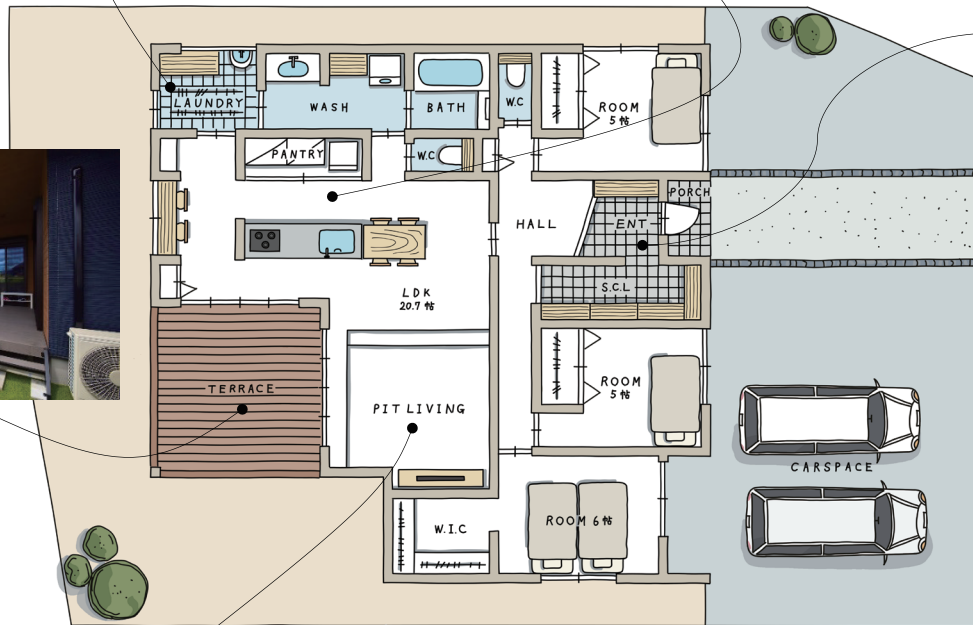

〒591-8023

堺市北区中百舌鳥町1丁27番地1

TEL : 072-246-8686 FAX : 072-246-8383

ホームページはこちら👉

ピットリビングのある平屋

Utility

回遊動線にすることで、家事の負担を軽減します。

Kitchen

扉付きの造作カップボードで使いやすく隠せる収納に。

Terrace

家族時間をゆったりと過ごせるウッドデッキに。

Entrance

ウォークスルータイプの SIC があることで、機能的かつすっきりとした間取りに。

BBQ がしたい！

キッチンから

こどもの様子を見たい！

家事を楽しみたい！

4 人家族

家族が集まるピットリビングのある平屋。

ピットリビングをはじめ、テラスや玄関、ワークスペース、家事動線など、家族一人一人に配慮した間取りになりました。

 Yonezawa construction

〒591-8023

堺市北区中百舌鳥町 1 丁 27 番地 1

TEL : 072-246-8686 FAX : 072-246-8383